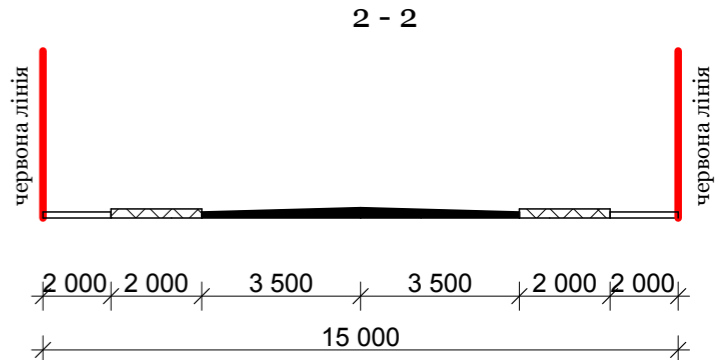

УМОВНІ ПОЗНАЧЕННЯ:

- Житлові будівлі
- Господарські будівлі
- Громадські будівлі та споруди
- Зелені насадження заг. користування (існуючі)
- Червона лінія
- Межа земельної ділянки що пропонується для відведення
- Основний заїзд та виїзд
- Лінія електропередач (існуюча)
- Зовнішні світильники освітлення
- Дороги та проїзди
- Лінія регулювання забудови
- Охоронна зона ЛЕП
- Рух автотранспорту
- Шлях руху пішоходів (проектний)

КООРДИНУВАННЯ ЧЕРВОНИХ ЛІНІЙ

№ п/п	Координати	Координати
1	5 495 565,7391	1 376 443,6116
2	5 495 519,9592	1 376 469,1891
3	5 495 510,7136	1 376 477,2184
4	5 495 499,0306	1 376 483,7457
5	5 495 489,5053	1 376 465,4823
6	5 495 516,5520	1 376 451,0466
7	5 495 528,6404	1 376 447,1565
8	5 495 559,9097	1 376 429,6861