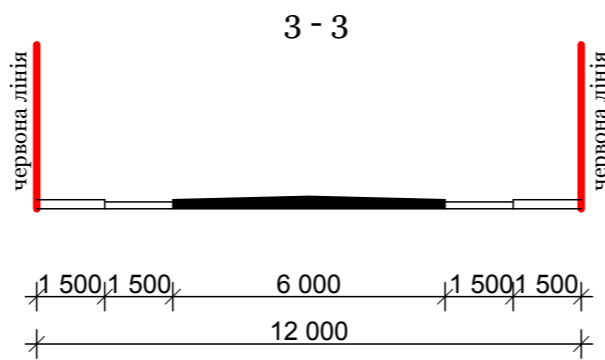

Примітка:
1. Відповідно до прим.2 п.5.1.4 ДБН Б.1.1-14:2012 лист "Схема планувальних обмежень" об'єднано з листом "Генплан"
2. Відповідно до прим. п.п.5.1.6, 5.1.7, 5.1.10 ДБН Б.1.1-14:2012 лист "План червоних ліній", "Схема руху транспорту і пішоходів", "Креслення поперечних профілів вулиць і проїздів" об'єднано з листом "Генплан"

Зм.	Кільк.	Арк.	№ док.	Підпис	Дата	Стадія	Аркуш	Аркушів			
Детальний план території з метою визначення параметрів земельних ділянок (для обслуговування будівлі магазину «Квітковий» , магазину «Мясний» , та земельної ділянки для продажу через аукціон) та впорядкування прилеглої території по вул. Галицька 61 «а» , 61 «б» , 61 «д» в м. Перемишляни , Перемишлянського району, Львівської області.						ДПТ	3-1				
						Проектний план М1:500 (ділянка №І)			ФО-П Кобилецький З.М. сертифікат АА №003792